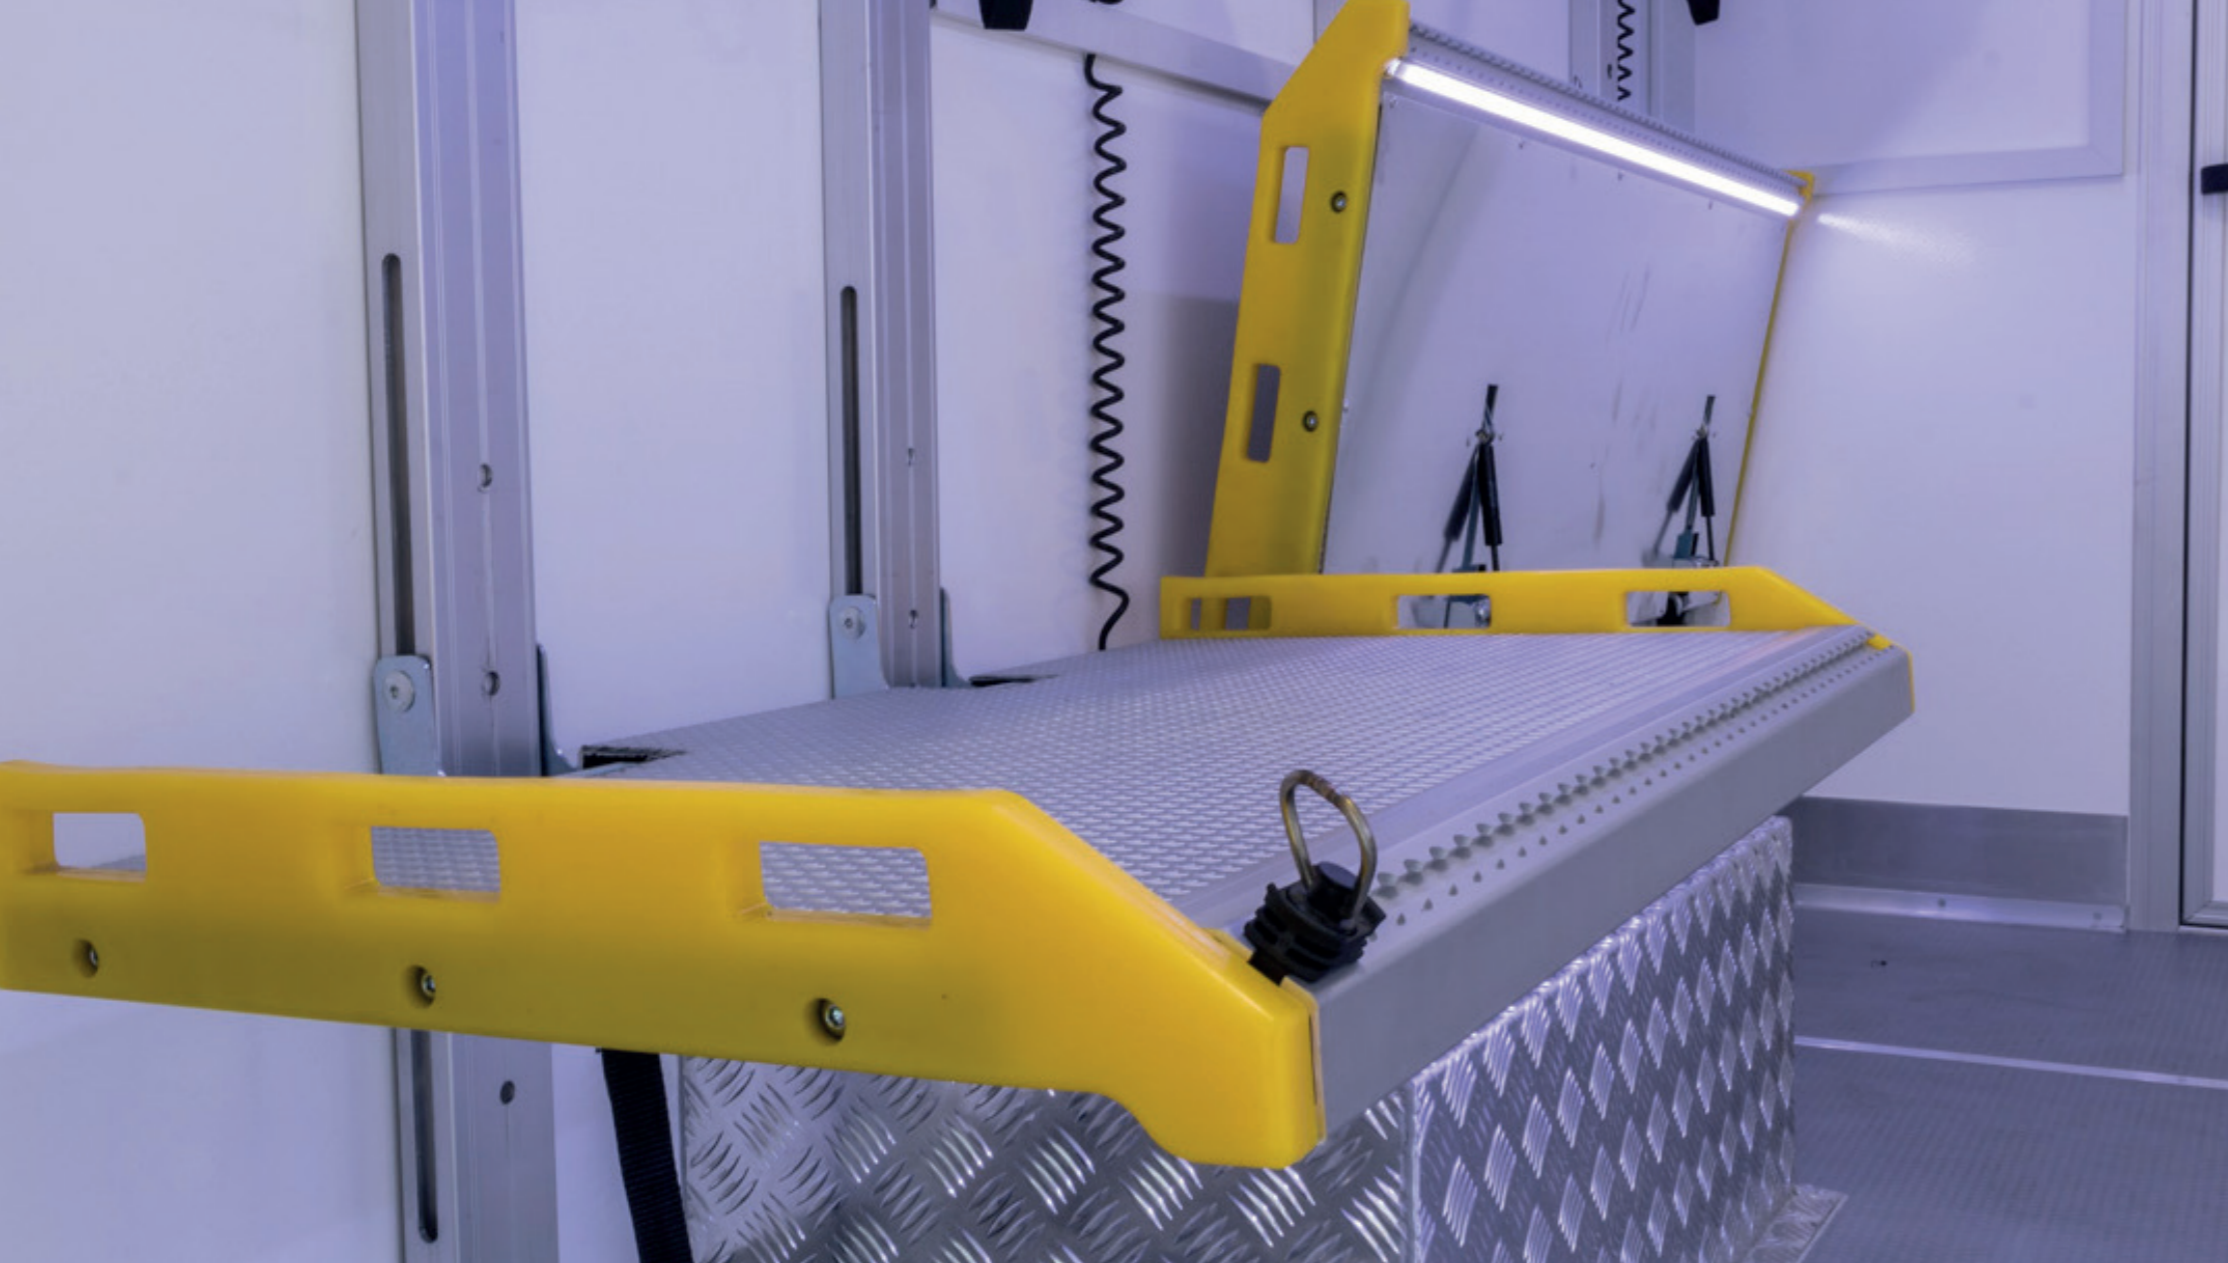

## LED STREIFEN

An jedem Regal sind helle LED Lampen installiert. Diese garantieren permanent eine klare Ausleuchtung des Arbeitsplatzes.

## DOKUMENTATION

Unterwegs und im Zeitdruck fehlt die Zeit für eine optimale Datenablage. Die eingebaute Dokumentationsklappe sorgt für Ordnung Ihrer Unterlagen während der Fahrt.

## HALTERUNGEN

Eingebaute Schienen, Karabiner und Schlaufen bieten Ihnen die perfekte Grundlage für die Sicherung der Pakete.

#### MODULARES REGALSYSTEM

Ein fester Bestandteil des Fahrzeuges sind die eingebauten Regalsysteme im Laderaum. Diese sind in verschiedenen Modulen erhältlich und sorgen für einen optimalen Überblick. Die sowohl vertikal als auch horizontal verstellbaren Regale bieten Ihnen bestmöglichen Komfort bei der Verladung, sowie eine optimale und flexible Raumnutzung.